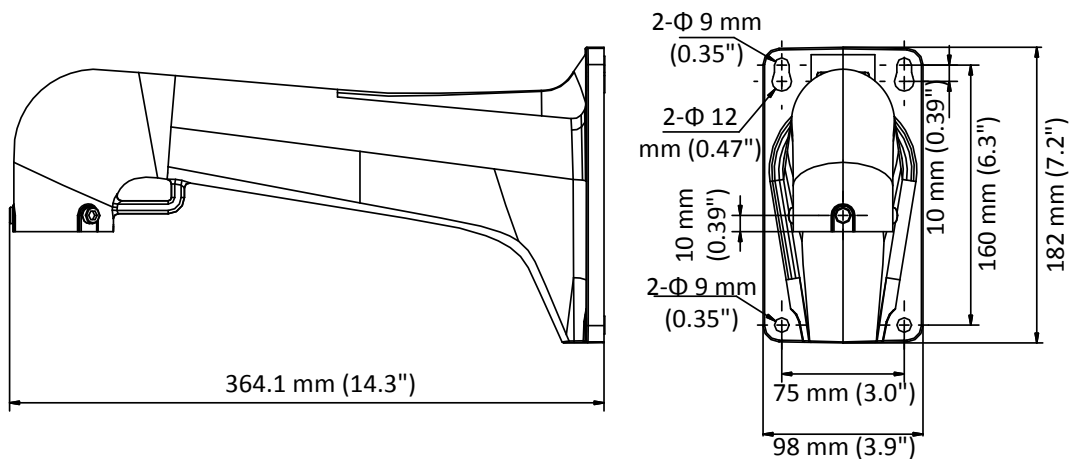

#### Dimension

#### Parameter

|            |                                    |
|------------|------------------------------------|
| Model      | DS-1603ZJ                          |
| Parameters | Wall Mounting Bracket for PanoVu   |
| Appearance | Hikvision White                    |
| Material   | Aluminum Alloy                     |
| Dimension  | 364.1 mm × 182.0 mm (14.3" × 7.2") |
| Weight     | 1400 g (3.09 lb.)                  |