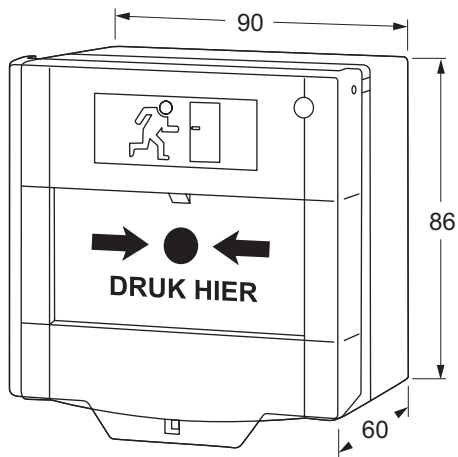

OMSCHRIJVING

Deze handmelders zijn geschikt om in geval van calamiteiten een deur te ontgrendelen. Door op het witte plaatje te drukken schakelt de handmelder. Met bijgeleverde sleutel is deze vervolgens weer eenvoudig te resetten. Het vervangen van het witte plaatje is dus niet nodig. Voorzien van dubbel wisselcontact en zijn standaard voorzien van een kunststof afdekraam om ongeoorloofd gebruik van de handmelder tegen te gaan.

EIGENSCHAPPEN

- Schakelt na indrukken witte plaatje
- Eenvoudig te resetten met resetsleutel (vervangen van witte plaatje niet nodig)
- Wordt geleverd inclusief resetsleutel
- Voorzien van dubbel wisselcontact
- Voorzien van kunststof afdekraam
- Voldoet aan EN54-11

MODELLEN

2002SG handmelder resetbaar, dubbel wisselcontact, groen, met afdekraam en resetsleutel

RSKP10 losse resetsleutel voor model 2002SG (reserve)
(per 10 stuks)

PS2002P5 los afdekraam voor model 2002SG (reserve)
(per 5 stuks)