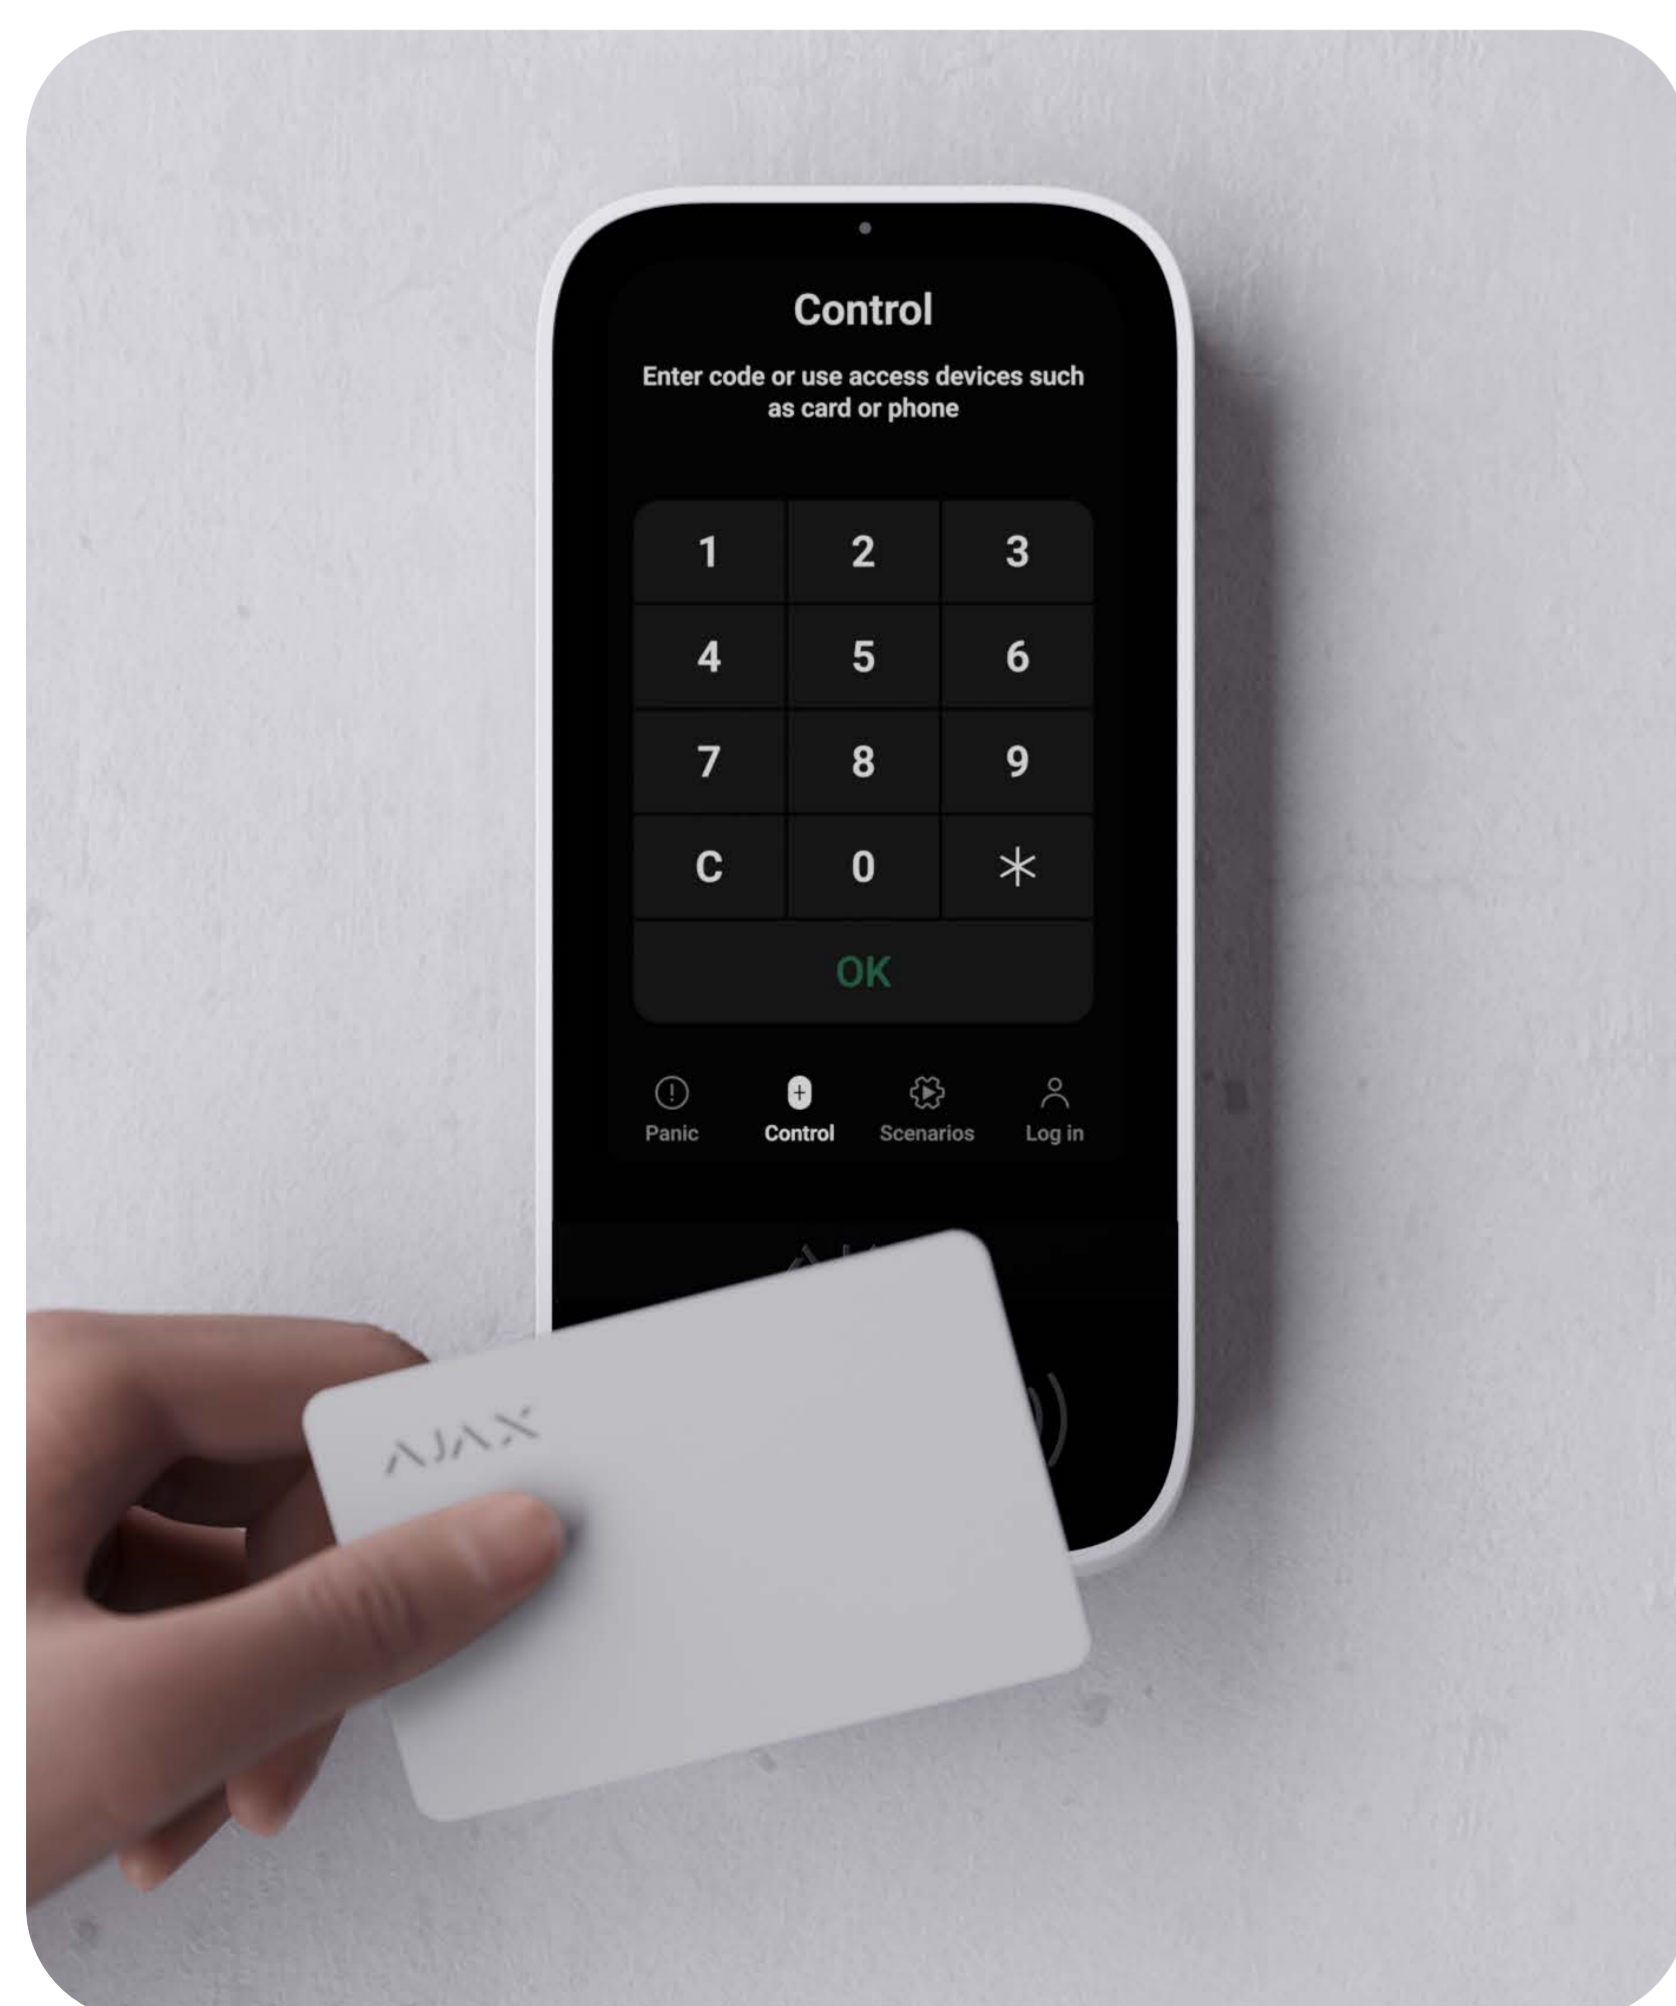

Fibra-productlijn

KeyPad TouchScreen Fibra

Bekabeld bediendeel met touchscreen en contactloze authenticatie.

KeyPad TouchScreen Fibra is een apparaat uit de bekabelde Fibra-productlijn. Alleen geaccrediteerde Ajax Systems-partners mogen de Fibra-apparaten aanschaffen, installeren en beheren.

Intelligent beveiligings- en automatiseringsbeheer

KeyPad TouchScreen is ontwikkeld voor eenvoudig zichtbare beveiliging en gemakkelijk beheer. Dankzij de grafische interface en geluidsmeldingen komen alle opdrachten van gebruikers en de reacties van het systeem perfect tot uiting. Het bediendeel geeft duidelijk aan of een opdracht wordt geaccepteerd. Het geeft bijvoorbeeld de oorzaak van een storing aan tijdens de integriteitscontrole. De gebruikers zijn dus altijd op de hoogte van de status van het systeem en welke acties moeten worden ondernomen.

Belangrijkste functies

- Eenvoudig beheer van beveiligingsgroepen
- Bedieningstabblad voor automatiseringsapparaten
- Geluidsmeldingen voor alarmen, deuropening (bel), vertragingen, en andere gebeurtenissen
- Activering van het bediendeel wanneer de gebruiker het apparaat nadert
- Automatische helderheidsregeling van de achtergrondverlichting
- Melding op het scherm met de oorzaak van de storing bij inschakelen

Drie snelle en veilige verificatiemethoden

Pass-kaart en Tag-sleutelhanger

Code

Smartphone

Alles is gereed bij nood

- Het bediendeel vergrendelt wanneer iemand de code probeert te raden
- Dwangcode
- Bescherming tegen verificatie via onbevoegde toegangsapparaten
- Drie paniekknoppen: alarm, brand en extra